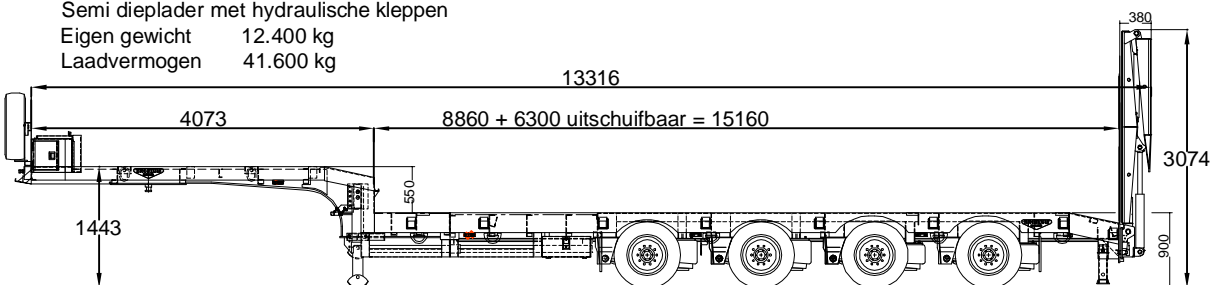

Semi dieplader
 Eigen gewicht 12.100 kg
 Laadvermogen 23.900 kg

Semi dieplader
 Eigen gewicht 9.000 kg
 Laadvermogen 36.000 kg

Vlakke oplegger uitschuifbaar
 Eigen gewicht 11.800 kg
 Laadvermogen 36.200 kg

Semi dieplader met hydraulische kleppen / lier
 Eigen gewicht 22.180 kg
 Laadvermogen 48.820 kg

Semi dieplader met hydraulische kleppen
 Eigen gewicht 12.400 kg
 Laadvermogen 41.600 kg

Huif-semidieplader
 Eigen gewicht 14860 kg
 Laadvermogen 33140 kg

Semi dieplader
 Eigen gewicht 19.000 kg
 Laadvermogen 64.000 kg
 Technisch laadvermogen 90.000 kg

Semi dieplader
 Eigen gewicht 28.240 kg
 Laadvermogen 85.760 kg
 Technisch laadvermogen 118.000 kg

Euro-dieplader
 Eigen gewicht 23.680 kg
 Laadvermogen 43.000 kg
 Technisch laadvermogen 68.000 kg

Euro-dieplader
 Eigen gewicht 26.000 kg
 Laadvermogen 58.000 kg
 Technisch laadvermogen 80.000 kg