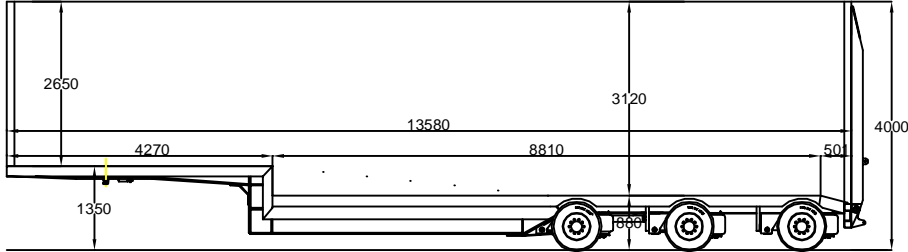

Semi dieplader
 Eigen gewicht 12.100 kg
 Laadvermogen 23.900 kg

Semi dieplader
 Eigen gewicht 9.000 kg
 Laadvermogen 36.000 kg

Vlakke oplegger uitschuifbaar
 Eigen gewicht 11.800 kg
 Laadvermogen 36.200 kg

Semi dieplader met hydraulische kleppen / lier
 Eigen gewicht 22.180 kg
 Laadvermogen 48.820 kg

Semi dieplader met hydraulische kleppen
 Eigen gewicht 12.400 kg
 Laadvermogen 41.600 kg

Huif-semidieplader
 Eigen gewicht 14860 kg
 Laadvermogen 33140 kg

Euro-dieplader
 Eigen gewicht 26.000 kg
 Laadvermogen 58.000 kg
 Technisch laadvermogen 80.000 kg