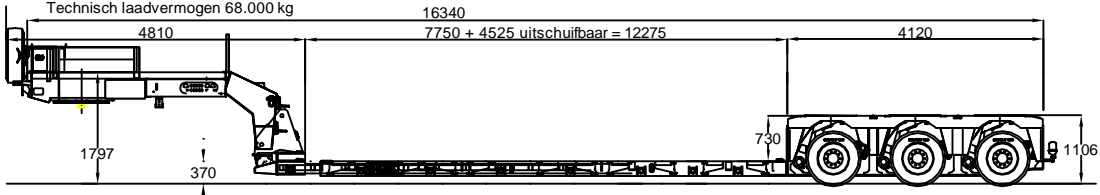

Semi dieplader met hydraulische kleppen / lier
 Eigen gewicht 22.180 kg
 Laadvermogen 48.820 kg

Semi dieplader met hydraulische kleppen
 Eigen gewicht 12.400 kg
 Laadvermogen 41.600 kg

Huif-semidieplader
 Eigen gewicht 14860 kg
 Laadvermogen 33140 kg

Semi dieplader
 Eigen gewicht 19.000 kg
 Laadvermogen 64.000 kg
 Technisch laadvermogen 90.000 kg

Semi dieplader
 Eigen gewicht 28.240 kg
 Laadvermogen 85.760 kg
 Technisch laadvermogen 118.000 kg

Euro-dieplader
 Eigen gewicht 23.680 kg
 Laadvermogen 43.000 kg
 Technisch laadvermogen 68.000 kg

Euro-dieplader
 Eigen gewicht 26.000 kg
 Laadvermogen 58.000 kg
 Technisch laadvermogen 80.000 kg