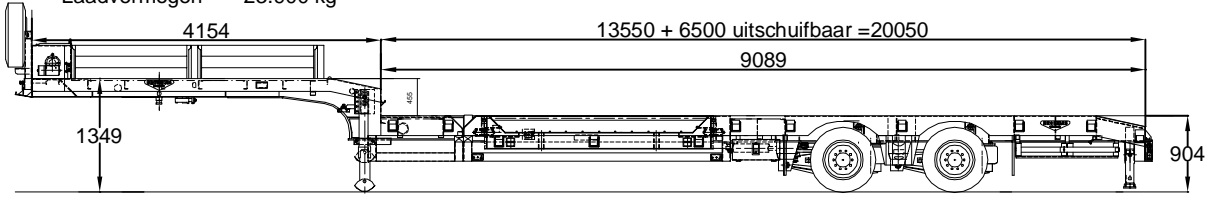

Semi dieplader
 Eigen gewicht 12.100 kg
 Laadvermogen 23.900 kg

Semi dieplader
 Eigen gewicht 9.000 kg
 Laadvermogen 36.000 kg

Vlakke oplegger uitschuifbaar
 Eigen gewicht 11.800 kg
 Laadvermogen 36.200 kg

Semi dieplader met hydraulische kleppen / lier
 Eigen gewicht 22.180 kg
 Laadvermogen 48.820 kg

Semi dieplader met hydraulische kleppen
 Eigen gewicht 12.400 kg
 Laadvermogen 41.600 kg

Huif-semidieplader
 Eigen gewicht 14860 kg
 Laadvermogen 33140 kg

Semi dieplader
 Eigen gewicht 19.000 kg
 Laadvermogen 64.000 kg
 Technisch laadvermogen 90.000 kg

Semi dieplader
 Eigen gewicht 28.240 kg
 Laadvermogen 85.760 kg
 Technisch laadvermogen 118.000 kg

Euro-dieplader
 Eigen gewicht 23.680 kg
 Laadvermogen 43.000 kg
 Technisch laadvermogen 68.000 kg

Euro-dieplader
 Eigen gewicht 26.000 kg
 Laadvermogen 58.000 kg
 Technisch laadvermogen 80.000 kg