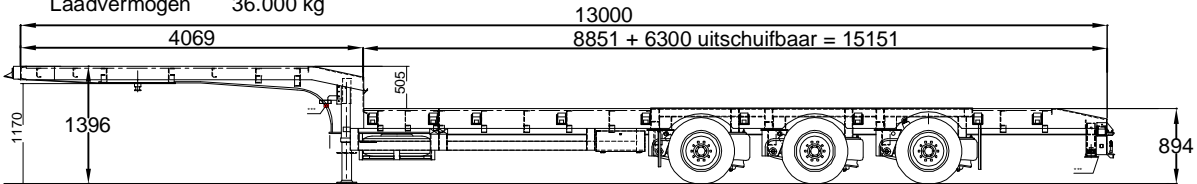

Semi dieplader
 Eigen gewicht 12.100 kg
 Laadvermogen 23.900 kg

Semi dieplader
 Eigen gewicht 9.000 kg
 Laadvermogen 36.000 kg

Vlakke oplegger uitschuifbaar
 Eigen gewicht 11.800 kg
 Laadvermogen 36.200 kg

Semi dieplader met hydraulische kleppen / lier
 Eigen gewicht 22.180 kg
 Laadvermogen 48.820 kg

Semi dieplader met hydraulische kleppen
 Eigen gewicht 12.400 kg
 Laadvermogen 41.600 kg

Huif-semidieplader
 Eigen gewicht 14860 kg
 Laadvermogen 33140 kg

Semi dieplader
 Eigen gewicht 19.000 kg
 Laadvermogen 64.000 kg
 Technisch laadvermogen 90.000 kg

Semi dieplader
 Eigen gewicht 28.240 kg
 Laadvermogen 85.760 kg
 Technisch laadvermogen 118.000 kg

Euro-dieplader
 Eigen gewicht 23.680 kg
 Laadvermogen 43.000 kg
 Technisch laadvermogen 68.000 kg

Euro-dieplader
 Eigen gewicht 26.000 kg
 Laadvermogen 58.000 kg
 Technisch laadvermogen 80.000 kg