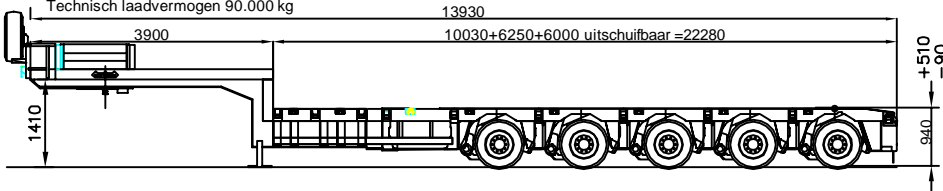

Semi dieplader met hydraulische kleppen / lier
 Eigen gewicht 22.180 kg
 Laadvermogen 48.820 kg

Semi dieplader met hydraulische kleppen
 Eigen gewicht 12.400 kg
 Laadvermogen 41.600 kg

Huif-semidieplader
 Eigen gewicht 14860 kg
 Laadvermogen 33140 kg

Semi dieplader
 Eigen gewicht 19.000 kg
 Laadvermogen 64.000 kg
 Technisch laadvermogen 90.000 kg

Semi dieplader
 Eigen gewicht 28.240 kg
 Laadvermogen 85.760 kg
 Technisch laadvermogen 118.000 kg

Euro-dieplader
 Eigen gewicht 23.680 kg
 Laadvermogen 43.000 kg
 Technisch laadvermogen 68.000 kg

Euro-dieplader
 Eigen gewicht 26.000 kg
 Laadvermogen 58.000 kg
 Technisch laadvermogen 80.000 kg