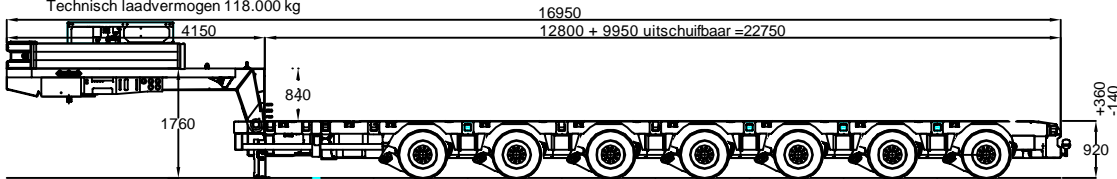

Semi dieplader
 Eigen gewicht 12.100 kg
 Laadvermogen 23.900 kg

Semi dieplader
 Eigen gewicht 9.000 kg
 Laadvermogen 36.000 kg

Vlakke oplegger uitschuifbaar
 Eigen gewicht 11.800 kg
 Laadvermogen 36.200 kg

Semi dieplader met hydraulische kleppen / lier
 Eigen gewicht 22.180 kg
 Laadvermogen 48.820 kg

Semi dieplader met hydraulische kleppen
 Eigen gewicht 12.400 kg
 Laadvermogen 41.600 kg

Huif-semidieplader
 Eigen gewicht 14860 kg
 Laadvermogen 33140 kg

Semi dieplader
 Eigen gewicht 19.000 kg
 Laadvermogen 64.000 kg
 Technisch laadvermogen 90.000 kg

Semi dieplader
 Eigen gewicht 28.240 kg
 Laadvermogen 85.760 kg
 Technisch laadvermogen 118.000 kg

Euro-dieplader
 Eigen gewicht 23.680 kg
 Laadvermogen 43.000 kg
 Technisch laadvermogen 68.000 kg

Euro-dieplader
 Eigen gewicht 26.000 kg
 Laadvermogen 58.000 kg
 Technisch laadvermogen 80.000 kg