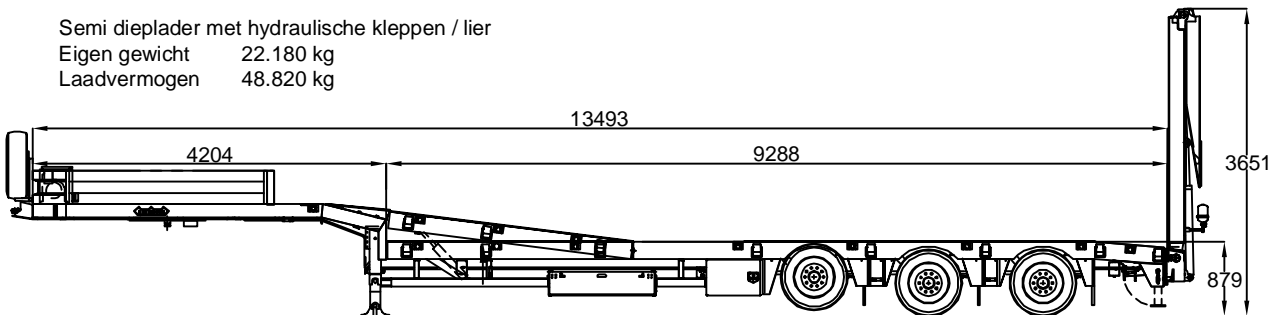

Semi dieplader
 Eigen gewicht 12.100 kg
 Laadvermogen 23.900 kg

Semi dieplader
 Eigen gewicht 9.000 kg
 Laadvermogen 36.000 kg

Vlakke oplegger uitschuifbaar
 Eigen gewicht 11.800 kg
 Laadvermogen 36.200 kg

Semi dieplader met hydraulische kleppen / lier
 Eigen gewicht 22.180 kg
 Laadvermogen 48.820 kg

Semi dieplader met hydraulische kleppen
 Eigen gewicht 12.400 kg
 Laadvermogen 41.600 kg

Huif-semidieplader
 Eigen gewicht 14860 kg
 Laadvermogen 33140 kg

Semi dieplader
 Eigen gewicht 19.000 kg
 Laadvermogen 64.000 kg
 Technisch laadvermogen 90.000 kg

Semi dieplader
 Eigen gewicht 28.240 kg
 Laadvermogen 85.760 kg
 Technisch laadvermogen 118.000 kg

Euro-dieplader
 Eigen gewicht 23.680 kg
 Laadvermogen 43.000 kg
 Technisch laadvermogen 68.000 kg

Euro-dieplader
 Eigen gewicht 26.000 kg
 Laadvermogen 58.000 kg
 Technisch laadvermogen 80.000 kg