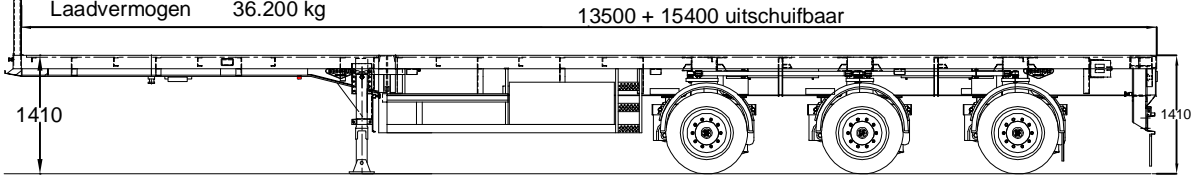

Semi dieplader
 Eigen gewicht 12.100 kg
 Laadvermogen 23.900 kg

Semi dieplader
 Eigen gewicht 9.000 kg
 Laadvermogen 36.000 kg

Vlakke oplegger uitschuifbaar
 Eigen gewicht 11.800 kg
 Laadvermogen 36.200 kg

Semi dieplader met hydraulische kleppen / lier
 Eigen gewicht 22.180 kg
 Laadvermogen 48.820 kg

Semi dieplader met hydraulische kleppen
 Eigen gewicht 12.400 kg
 Laadvermogen 41.600 kg

Huif-semidieplader
 Eigen gewicht 14860 kg
 Laadvermogen 33140 kg

Euro-dieplader
 Eigen gewicht 26.000 kg
 Laadvermogen 58.000 kg
 Technisch laadvermogen 80.000 kg