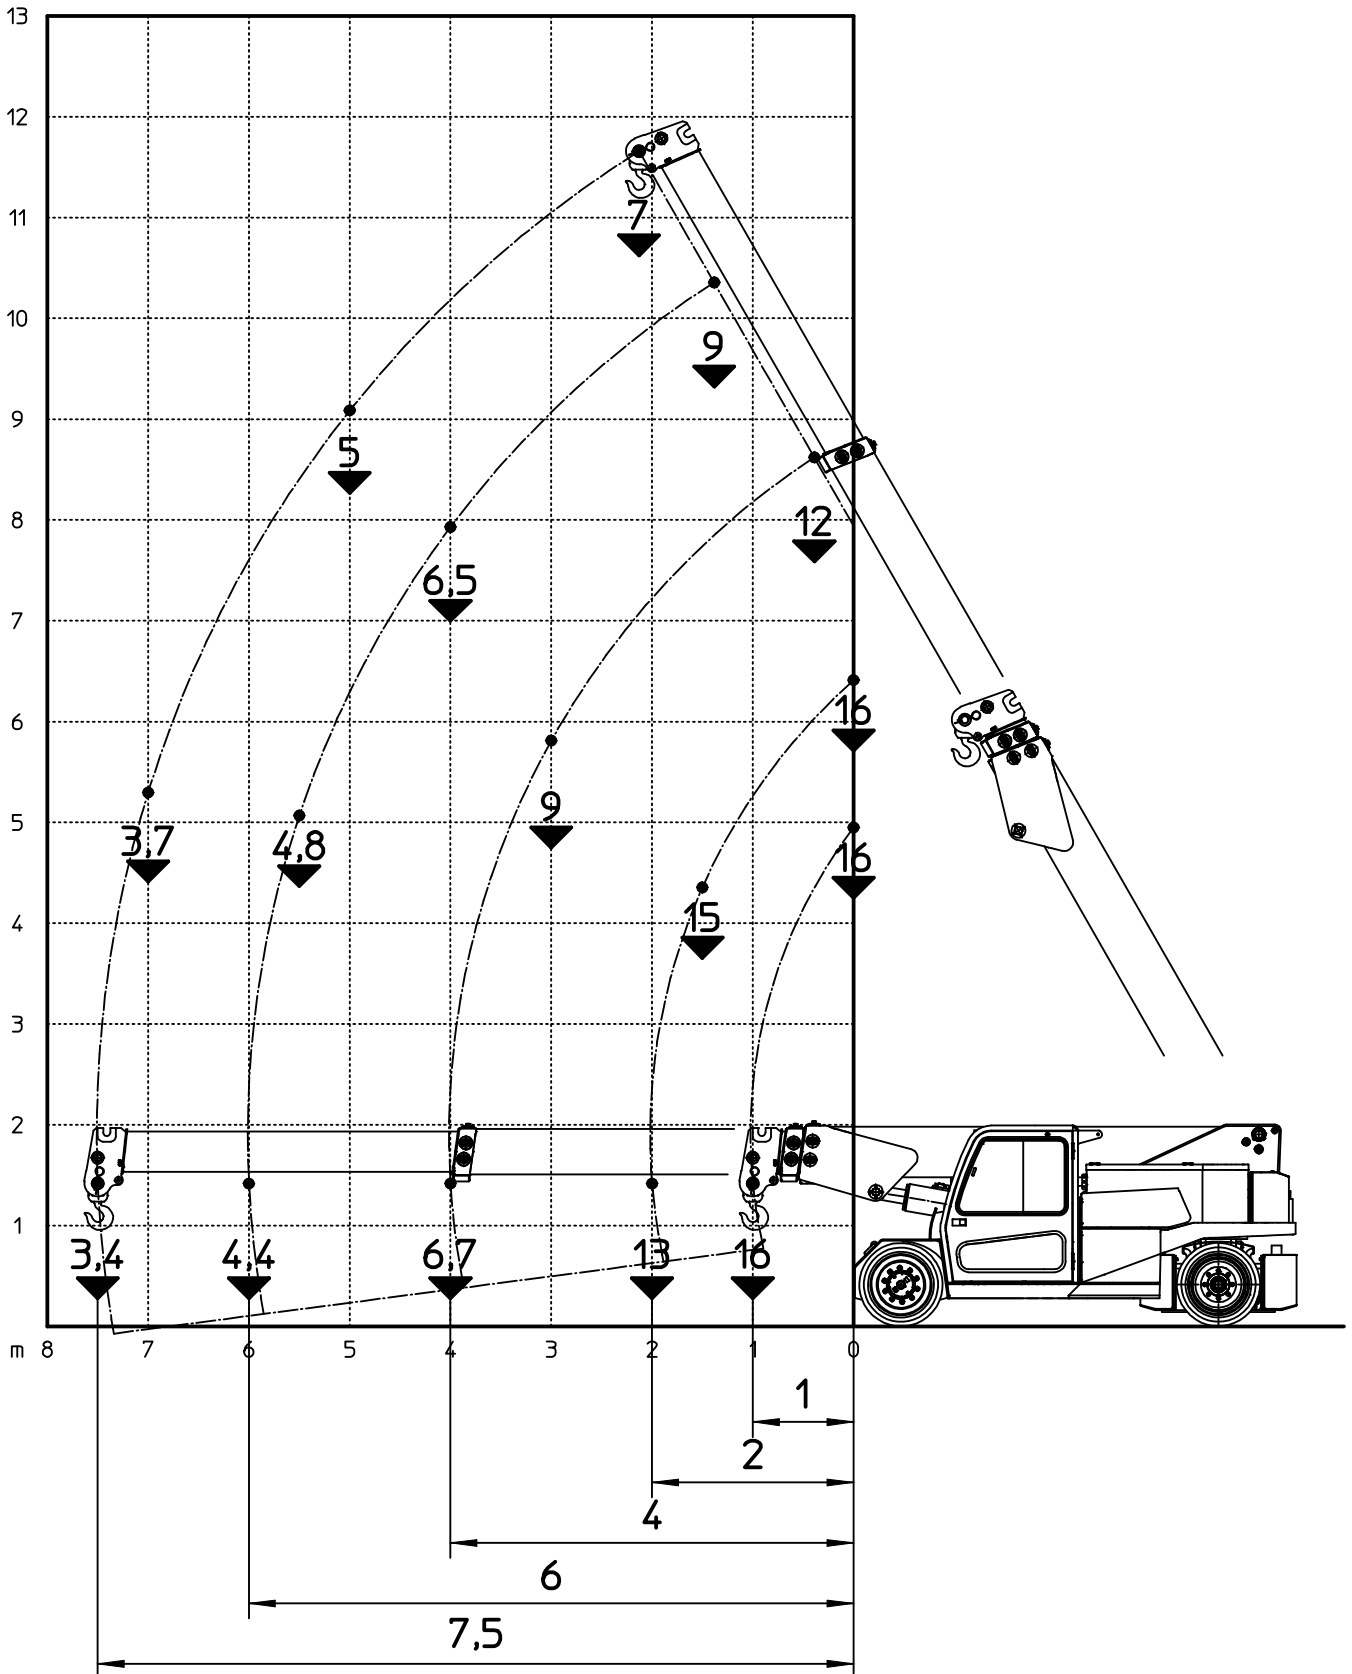

DIAGRAMMA DELLE PORTATE (t)
 CAPACITY DIAGRAM (t)
 TRAGLASTDIAGRAMM (t)
 LASTENDIAGRAM (t)
 TABLEAU DES CHARGES (t)
 DIAGRAMA DE LAS CARGAS (t)
 WYKRES OBCIAZEN (t)

JMG

MILANO - ITALY

MC 160

COD. 099-DIA-00386 00 H1:75