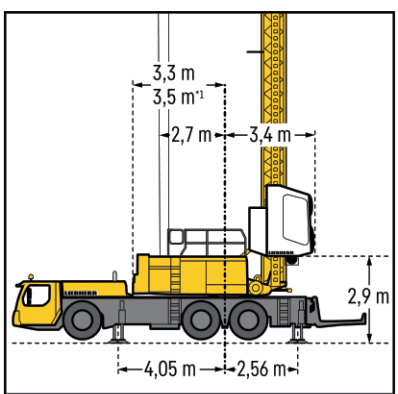

Liebherr MK73-3.1

Mobile Torenkraan

Liebherr MK73-3.1
 Mobile Torenkraan

 7,00 m x 6,61 m

α°	m	α°	m	kg	m														
					12,0	14,0	16,0	18,0	20,0	22,0	24,0	26,0	28,0	30,0	32,0	34,0	36,0	38,0	38,5
0°	38,5	280°	3,2 - 12,5	6000	6000	5370	4710	4180	3750	3400	3100	2850	2630	2440	2280	2130	2000	1880	1850
		80°	3,2 - 12,0	6000	6000	5040	4330	3790	3360	3010	2720	2480	2270	2100	1940	1800	1680	1580	1550
	Plus ²	280°	3,2 - 13,5	6000	6000	5790	5070	4500	4040	3660	3350	3070	2840	2640	2460	2300	2160	2030	2000
		80°	3,2 - 13,0	6000	6000	5500	4700	4090	3610	3230	2920	2650	2430	2240	2070	1920	1790	1680	1650
15°	37,1	280°	3,2 - 37,1	1850	1850														
		80°	3,2 - 32,0	1850	1850												1720	1610	1550
	Plus	280°	3,2 - 26,0	2600	2600								2430	2280	2140	2020	1910	1850	
		80°	3,2 - 23,9	2600	2600						2590	2360	2170	2000	1850	1720	1610	1550	
30°	33,3	280°	3,0 - 11,0	6000	5500	4710	4100	3630	3250	2930	2670	2440	2250	2080	1940	1850			
		80°	3,0 - 11,0	6000	5470	4630	4010	3520	3140	2820	2560	2330	2140	1980	1830	1750			
45°	27,4	280°	2,7 - 27,4	1850	1850														
		80°	2,7 - 27,4	1850	1850														
	Plus	280°	2,7 - 20,0	2800	2800						2470	2210	1980	1850					
		80°	2,7 - 20,0	2800	2800						2470	2210	1980	1850					

 5,75 m x 6,61 m

α°	m	α°	m	kg	m														
					12,0	14,0	16,0	18,0	20,0	22,0	24,0	26,0	28,0	30,0	32,0	34,0	36,0	38,0	38,5
0°	38,5	360°	3,2 - 10,5	6000	5180	4370	3770	3300	2930	2630	2380	2170	1990	1830	1690	1570	1470	1370	1350
	Plus ²	360°	3,2 - 12,0	6000	6000	4970	4230	3670	3240	2890	2600	2360	2160	1980	1830	1700	1580	1470	1450
15°	37,1	360°	3,2 - 28,1	1850	1850										1710	1570	1460	1350	1300
	Plus	360°	3,2 - 21,3	2600	2600						2500	2250	2040	1860	1710	1570	1460	1350	1300
30°	33,3	360°	3,0 - 9,5	6000	4660	3930	3390	2980	2640	2370	2140	1950	1790	1650	1520	1450			
45°	27,4	360°	2,7 - 27,4	1850	1850														
	Plus	360°	2,7 - 19,5	2800	2800						2720	2420	2180	1970	1850				