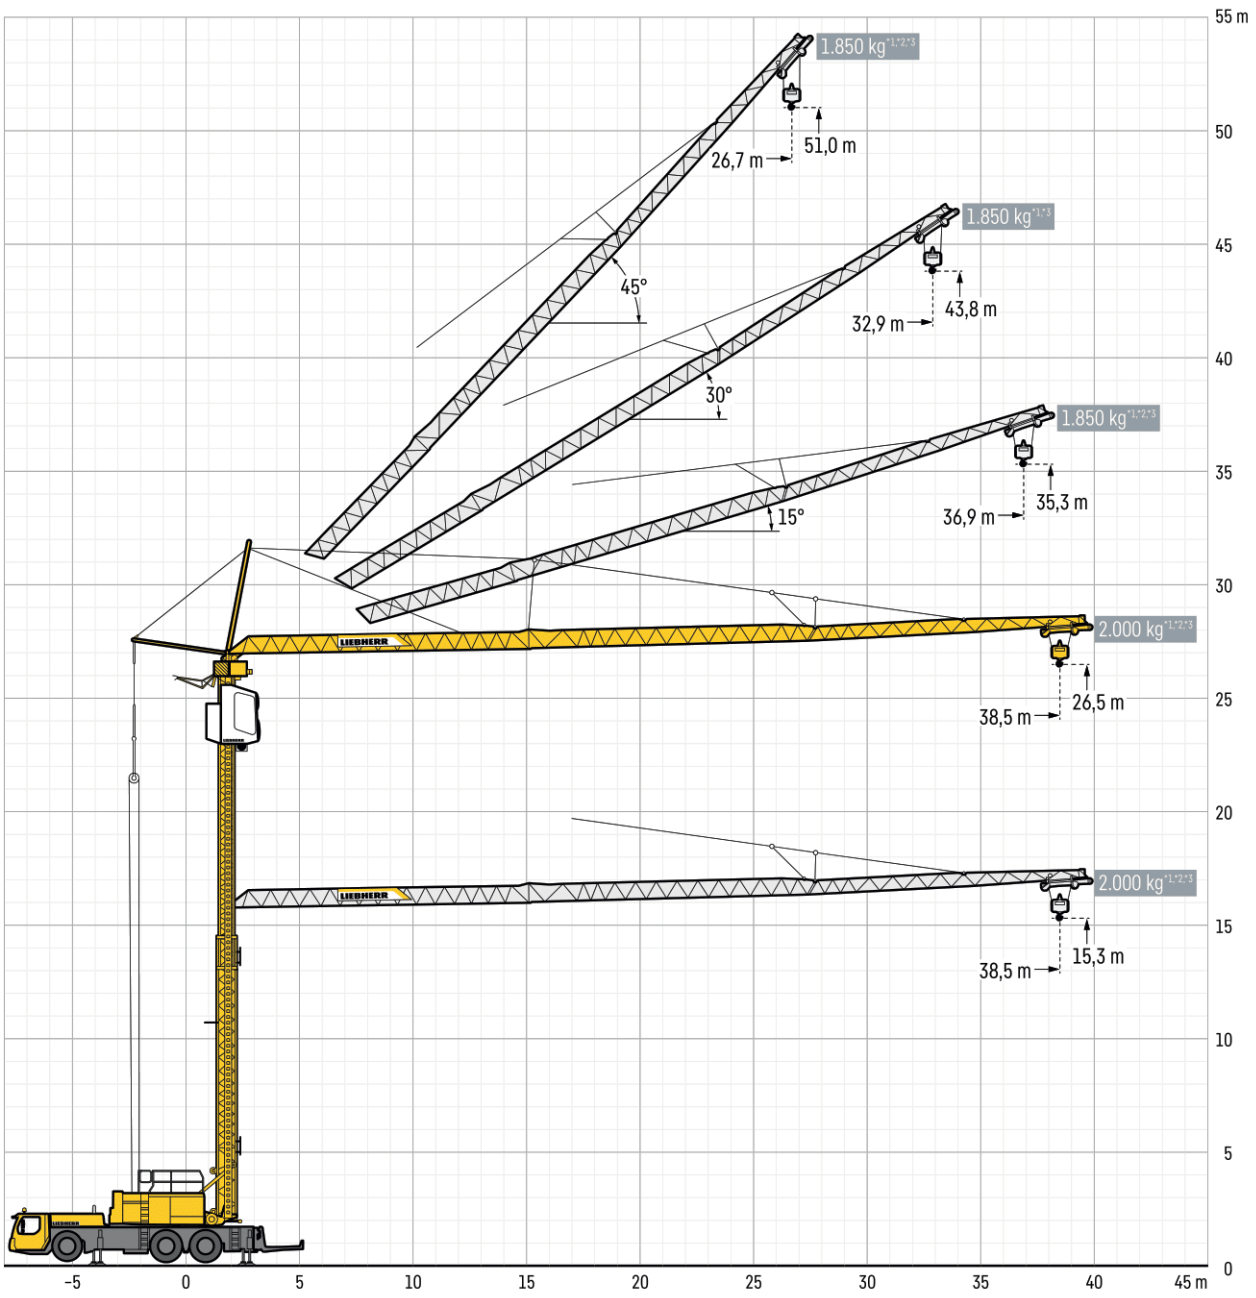

Liebherr MK73-3.1

Mobile Torenkraan

Liebherr MK73-3.1
 Mobile Torenkraan

 7,00 m x 6,61 m

α°	m	α°	m	kg	m														
					12,0	14,0	16,0	18,0	20,0	22,0	24,0	26,0	28,0	30,0	32,0	34,0	36,0	38,0	38,5
0°	38,5	280°	3,2 - 12,5	6000	6000	5370	4710	4180	3750	3400	3100	2850	2630	2440	2280	2130	2000	1880	1850
		80°	3,2 - 12,0	6000	6000	5040	4330	3790	3360	3010	2720	2480	2270	2100	1940	1800	1680	1580	1550
	Plus ²	280°	3,2 - 13,5	6000	6000	5790	5070	4500	4040	3660	3350	3070	2840	2640	2460	2300	2160	2030	2000
		80°	3,2 - 13,0	6000	6000	5500	4700	4090	3610	3230	2920	2650	2430	2240	2070	1920	1790	1680	1650
15°	37,1	280°	3,2 - 37,1	1850	1850														
		80°	3,2 - 32,0	1850	1850												1720	1610	1550
	Plus	280°	3,2 - 26,0	2600	2600								2430	2280	2140	2020	1910	1850	
		80°	3,2 - 23,9	2600	2600						2590	2360	2170	2000	1850	1720	1610	1550	
30°	33,3	280°	3,0 - 11,0	6000	5500	4710	4100	3630	3250	2930	2670	2440	2250	2080	1940	1850			
		80°	3,0 - 11,0	6000	5470	4630	4010	3520	3140	2820	2560	2330	2140	1980	1830	1750			
45°	27,4	280°	2,7 - 27,4	1850	1850														
		80°	2,7 - 27,4	1850	1850														
	Plus	280°	2,7 - 20,0	2800	2800						2470	2210	1980	1850					
		80°	2,7 - 20,0	2800	2800						2470	2210	1980	1850					

 5,75 m x 6,61 m

α°	m	α°	m	kg	m														
					12,0	14,0	16,0	18,0	20,0	22,0	24,0	26,0	28,0	30,0	32,0	34,0	36,0	38,0	38,5
0°	38,5	360°	3,2 - 10,5	6000	5180	4370	3770	3300	2930	2630	2380	2170	1990	1830	1690	1570	1470	1370	1350
	Plus ²	360°	3,2 - 12,0	6000	6000	4970	4230	3670	3240	2890	2600	2360	2160	1980	1830	1700	1580	1470	1450
15°	37,1	360°	3,2 - 28,1	1850	1850										1710	1570	1460	1350	1300
	Plus	360°	3,2 - 21,3	2600	2600						2500	2250	2040	1860	1710	1570	1460	1350	1300
30°	33,3	360°	3,0 - 9,5	6000	4660	3930	3390	2980	2640	2370	2140	1950	1790	1650	1520	1450			
45°	27,4	360°	2,7 - 27,4	1850	1850														
	Plus	360°	2,7 - 19,5	2800	2800						2720	2420	2180	1970	1850				