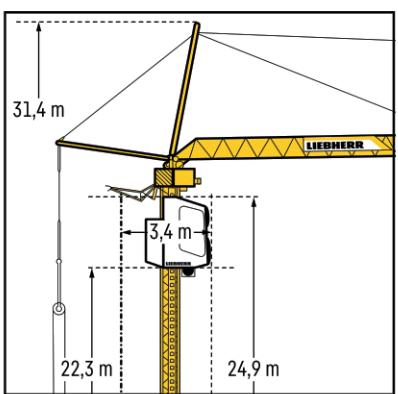

Liebherr MK73-3.1

Mobile Torenkraan

Liebherr MK73-3.1
 Mobile Torenkraan

 7,00 m x 6,61 m

α°	m	α°	m	kg	m														
					12,0	14,0	16,0	18,0	20,0	22,0	24,0	26,0	28,0	30,0	32,0	34,0	36,0	38,0	38,5
0°	38,5	280°	3,2 - 12,5	6000	6000	5370	4710	4180	3750	3400	3100	2850	2630	2440	2280	2130	2000	1880	1850
		80°	3,2 - 12,0	6000	6000	5040	4330	3790	3360	3010	2720	2480	2270	2100	1940	1800	1680	1580	1550
	Plus ²	280°	3,2 - 13,5	6000	6000	5790	5070	4500	4040	3660	3350	3070	2840	2640	2460	2300	2160	2030	2000
		80°	3,2 - 13,0	6000	6000	5500	4700	4090	3610	3230	2920	2650	2430	2240	2070	1920	1790	1680	1650
15°	37,1	280°	3,2 - 37,1	1850	1850														
		80°	3,2 - 32,0	1850	1850												1720	1610	1550
	Plus	280°	3,2 - 26,0	2600	2600								2430	2280	2140	2020	1910	1850	
		80°	3,2 - 23,9	2600	2600						2590	2360	2170	2000	1850	1720	1610	1550	
30°	33,3	280°	3,0 - 11,0	6000	5500	4710	4100	3630	3250	2930	2670	2440	2250	2080	1940	1850			
		80°	3,0 - 11,0	6000	5470	4630	4010	3520	3140	2820	2560	2330	2140	1980	1830	1750			
45°	27,4	280°	2,7 - 27,4	1850	1850														
		80°	2,7 - 27,4	1850	1850														
	Plus	280°	2,7 - 20,0	2800	2800						2470	2210	1980	1850					
		80°	2,7 - 20,0	2800	2800						2470	2210	1980	1850					

 5,75 m x 6,61 m

α°	m	α°	m	kg	m														
					12,0	14,0	16,0	18,0	20,0	22,0	24,0	26,0	28,0	30,0	32,0	34,0	36,0	38,0	38,5
0°	38,5	360°	3,2 - 10,5	6000	5180	4370	3770	3300	2930	2630	2380	2170	1990	1830	1690	1570	1470	1370	1350
	Plus ²	360°	3,2 - 12,0	6000	6000	4970	4230	3670	3240	2890	2600	2360	2160	1980	1830	1700	1580	1470	1450
15°	37,1	360°	3,2 - 28,1	1850	1850										1710	1570	1460	1350	1300
	Plus	360°	3,2 - 21,3	2600	2600						2500	2250	2040	1860	1710	1570	1460	1350	1300
30°	33,3	360°	3,0 - 9,5	6000	4660	3930	3390	2980	2640	2370	2140	1950	1790	1650	1520	1450			
45°	27,4	360°	2,7 - 27,4	1850	1850														
	Plus	360°	2,7 - 19,5	2800	2800						2720	2420	2180	1970	1850				