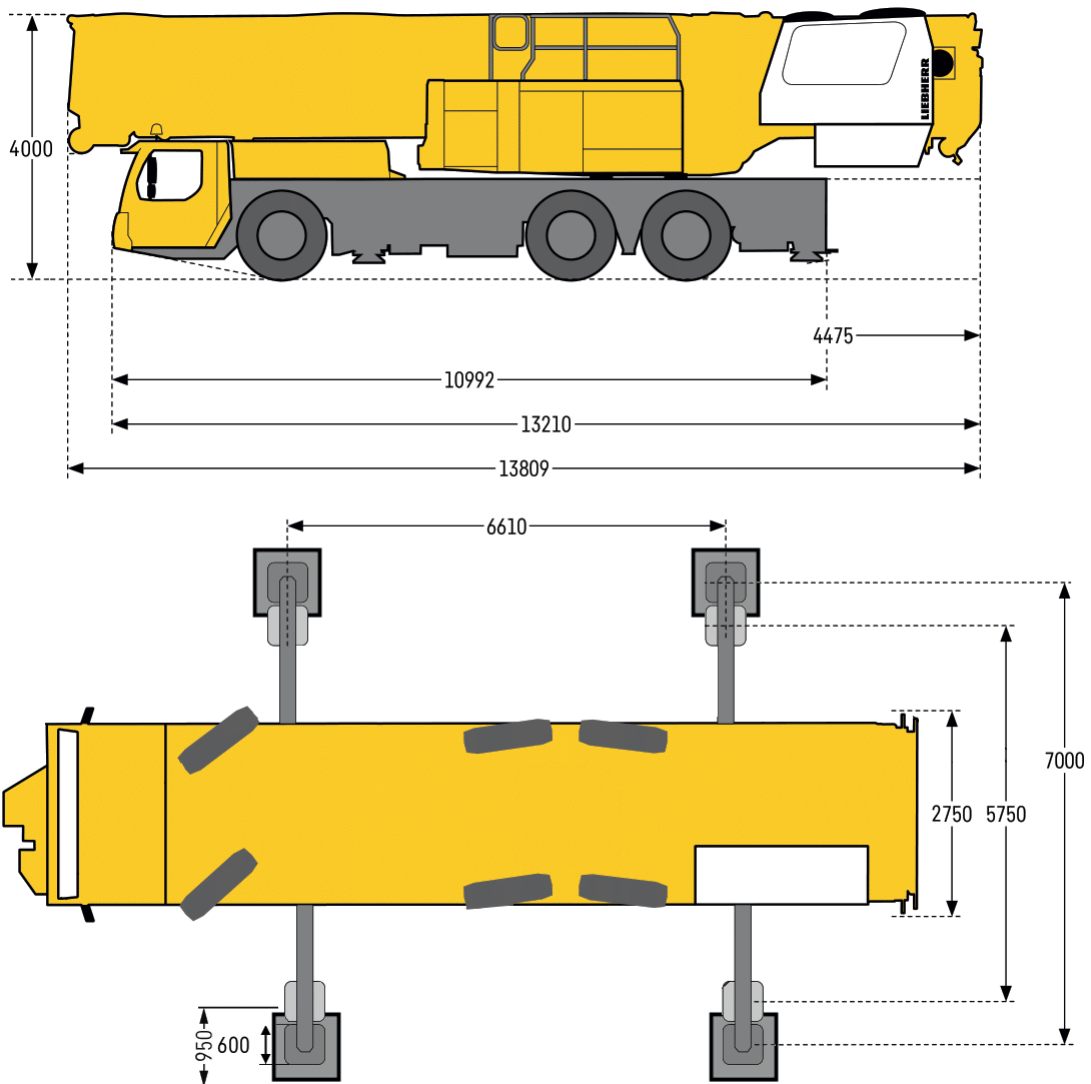

Liebherr MK73-3.1

Mobile Torenkraan

Liebherr MK73-3.1
 Mobile Torenkraan

 7,00 m x 6,61 m

α°	m	α°	m	kg	m														
					12,0	14,0	16,0	18,0	20,0	22,0	24,0	26,0	28,0	30,0	32,0	34,0	36,0	38,0	38,5
0°	38,5	280°	3,2 - 12,5	6000	6000	5370	4710	4180	3750	3400	3100	2850	2630	2440	2280	2130	2000	1880	1850
		80°	3,2 - 12,0	6000	6000	5040	4330	3790	3360	3010	2720	2480	2270	2100	1940	1800	1680	1580	1550
	Plus ²	280°	3,2 - 13,5	6000	6000	5790	5070	4500	4040	3660	3350	3070	2840	2640	2460	2300	2160	2030	2000
		80°	3,2 - 13,0	6000	6000	5500	4700	4090	3610	3230	2920	2650	2430	2240	2070	1920	1790	1680	1650
15°	37,1	280°	3,2 - 37,1	1850	1850														
		80°	3,2 - 32,0	1850	1850												1720	1610	1550
	Plus	280°	3,2 - 26,0	2600	2600								2430	2280	2140	2020	1910	1850	
		80°	3,2 - 23,9	2600	2600						2590	2360	2170	2000	1850	1720	1610	1550	
30°	33,3	280°	3,0 - 11,0	6000	5500	4710	4100	3630	3250	2930	2670	2440	2250	2080	1940	1850			
		80°	3,0 - 11,0	6000	5470	4630	4010	3520	3140	2820	2560	2330	2140	1980	1830	1750			
45°	27,4	280°	2,7 - 27,4	1850	1850														
		80°	2,7 - 27,4	1850	1850														
	Plus	280°	2,7 - 20,0	2800	2800						2470	2210	1980	1850					
		80°	2,7 - 20,0	2800	2800						2470	2210	1980	1850					

 5,75 m x 6,61 m

α°	m	α°	m	kg	m														
					12,0	14,0	16,0	18,0	20,0	22,0	24,0	26,0	28,0	30,0	32,0	34,0	36,0	38,0	38,5
0°	38,5	360°	3,2 - 10,5	6000	5180	4370	3770	3300	2930	2630	2380	2170	1990	1830	1690	1570	1470	1370	1350
	Plus ²	360°	3,2 - 12,0	6000	6000	4970	4230	3670	3240	2890	2600	2360	2160	1980	1830	1700	1580	1470	1450
15°	37,1	360°	3,2 - 28,1	1850	1850										1710	1570	1460	1350	1300
	Plus	360°	3,2 - 21,3	2600	2600						2500	2250	2040	1860	1710	1570	1460	1350	1300
30°	33,3	360°	3,0 - 9,5	6000	4660	3930	3390	2980	2640	2370	2140	1950	1790	1650	1520	1450			
45°	27,4	360°	2,7 - 27,4	1850	1850														
	Plus	360°	2,7 - 19,5	2800	2800						2720	2420	2180	1970	1850				