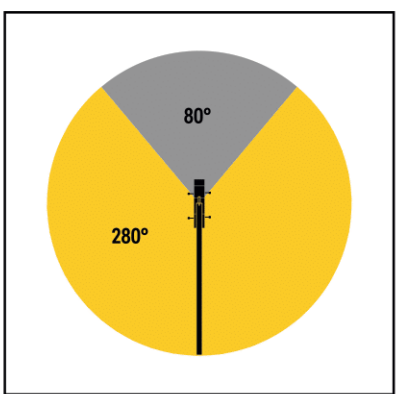

Liebherr MK73-3.1

Mobile Torenkraan

Liebherr MK73-3.1
 Mobile Torenkraan

 7,00 m x 6,61 m

α°	m	α°	m	kg	m														
					12,0	14,0	16,0	18,0	20,0	22,0	24,0	26,0	28,0	30,0	32,0	34,0	36,0	38,0	38,5
0°	38,5	280°	3,2 - 12,5	6000	6000	5370	4710	4180	3750	3400	3100	2850	2630	2440	2280	2130	2000	1880	1850
		80°	3,2 - 12,0	6000	6000	5040	4330	3790	3360	3010	2720	2480	2270	2100	1940	1800	1680	1580	1550
	Plus ²	280°	3,2 - 13,5	6000	6000	5790	5070	4500	4040	3660	3350	3070	2840	2640	2460	2300	2160	2030	2000
		80°	3,2 - 13,0	6000	6000	5500	4700	4090	3610	3230	2920	2650	2430	2240	2070	1920	1790	1680	1650
15°	37,1	280°	3,2 - 37,1	1850	1850														
		80°	3,2 - 32,0	1850	1850												1720	1610	1550
	Plus	280°	3,2 - 26,0	2600	2600								2430	2280	2140	2020	1910	1850	
		80°	3,2 - 23,9	2600	2600						2590	2360	2170	2000	1850	1720	1610	1550	
30°	33,3	280°	3,0 - 11,0	6000	5500	4710	4100	3630	3250	2930	2670	2440	2250	2080	1940	1850			
		80°	3,0 - 11,0	6000	5470	4630	4010	3520	3140	2820	2560	2330	2140	1980	1830	1750			
45°	27,4	280°	2,7 - 27,4	1850	1850														
		80°	2,7 - 27,4	1850	1850														
	Plus	280°	2,7 - 20,0	2800	2800						2470	2210	1980	1850					
		80°	2,7 - 20,0	2800	2800						2470	2210	1980	1850					

 5,75 m x 6,61 m

α°	m	α°	m	kg	m														
					12,0	14,0	16,0	18,0	20,0	22,0	24,0	26,0	28,0	30,0	32,0	34,0	36,0	38,0	38,5
0°	38,5	360°	3,2 - 10,5	6000	5180	4370	3770	3300	2930	2630	2380	2170	1990	1830	1690	1570	1470	1370	1350
	Plus ²	360°	3,2 - 12,0	6000	6000	4970	4230	3670	3240	2890	2600	2360	2160	1980	1830	1700	1580	1470	1450
15°	37,1	360°	3,2 - 28,1	1850	1850										1710	1570	1460	1350	1300
	Plus	360°	3,2 - 21,3	2600	2600						2500	2250	2040	1860	1710	1570	1460	1350	1300
30°	33,3	360°	3,0 - 9,5	6000	4660	3930	3390	2980	2640	2370	2140	1950	1790	1650	1520	1450			
45°	27,4	360°	2,7 - 27,4	1850	1850														
	Plus	360°	2,7 - 19,5	2800	2800						2720	2420	2180	1970	1850				