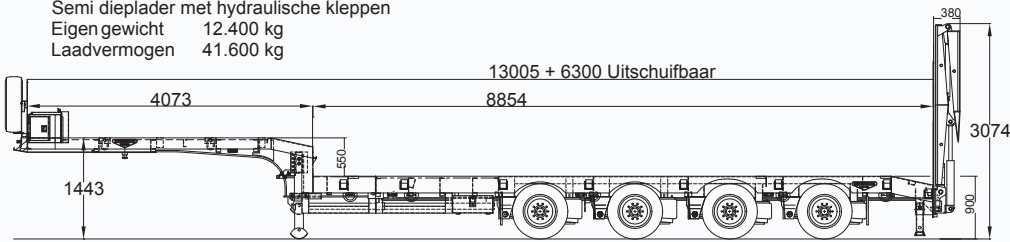

OPLEGGERS

Semi dieplader met hydraulische kleppen / lier
 Eigen gewicht 12.400 kg
 Laadvermogen 41.600 kg

Semi dieplader met hydraulische kleppen
 Eigen gewicht 12.400 kg
 Laadvermogen 41.600 kg

Semi dieplader
 Eigen gewicht 19000 kg
 Laadvermogen 60500 kg

Euro-dieplader
 Eigen gewicht 23680 kg
 Laadvermogen 47000 kg

OPLEGGERS

Semi dieplader
 Eigen gewicht 12.100 kg
 Laadvermogen 23.900 kg

Semi dieplader
 Eigen gewicht 9.000 kg
 Laadvermogen 36.000 kg

Vlakke oplegger uitschuifbaar
 Eigen gewicht 11.800 kg
 Laadvermogen 36.200 kg

Semi dieplader met hydraulische kleppen
 Eigen gewicht 12.800 kg
 Laadvermogen 32.200 kg