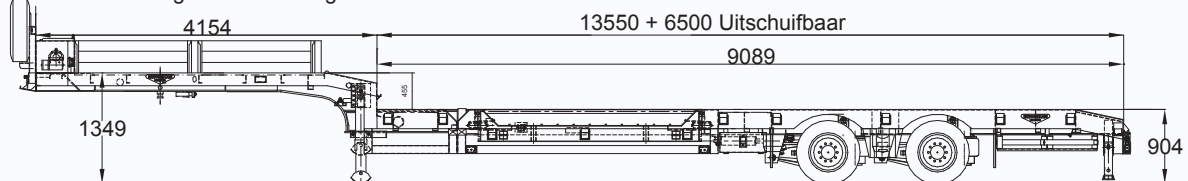

OPLEGGERS

Semi dieplader met hydraulische kleppen / lier
 Eigen gewicht 12.400 kg
 Laadvermogen 41.600 kg

Semi dieplader met hydraulische kleppen
 Eigen gewicht 12.400 kg
 Laadvermogen 41.600 kg

Semi dieplader
 Eigen gewicht 19000 kg
 Laadvermogen 60500 kg

Euro-dieplader
 Eigen gewicht 23680 kg
 Laadvermogen 47000 kg

OPLEGGERS

Semi dieplader
 Eigen gewicht 12.100 kg
 Laadvermogen 23.900 kg

Semi dieplader
 Eigen gewicht 9.000 kg
 Laadvermogen 36.000 kg

Vlakke oplegger uitschuifbaar
 Eigen gewicht 11.800 kg
 Laadvermogen 36.200 kg

Semi dieplader met hydraulische kleppen
 Eigen gewicht 12.800 kg
 Laadvermogen 32.200 kg