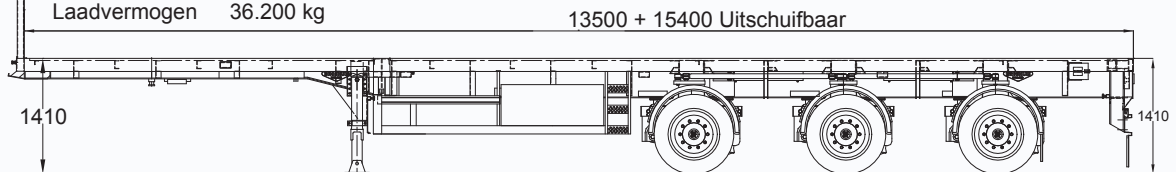

OPLEGGERS

Semi dieplader met hydraulische kleppen / lier
 Eigen gewicht 12.400 kg
 Laadvermogen 41.600 kg

Semi dieplader met hydraulische kleppen
 Eigen gewicht 12.400 kg
 Laadvermogen 41.600 kg

Semi dieplader
 Eigen gewicht 19000 kg
 Laadvermogen 60500 kg

Euro-dieplader
 Eigen gewicht 23680 kg
 Laadvermogen 47000 kg

OPLEGGERS

Semi dieplader
 Eigen gewicht 12.100 kg
 Laadvermogen 23.900 kg

Semi dieplader
 Eigen gewicht 9.000 kg
 Laadvermogen 36.000 kg

Vlakke oplegger uitschuifbaar
 Eigen gewicht 11.800 kg
 Laadvermogen 36.200 kg

Semi dieplader met hydraulische kleppen
 Eigen gewicht 12.800 kg
 Laadvermogen 32.200 kg