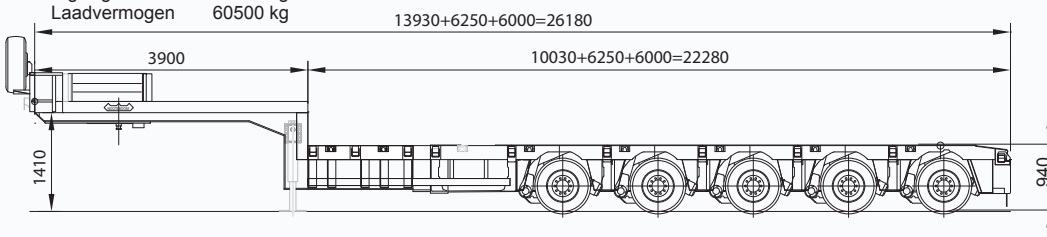

OPLEGGERS

Semi dieplader met hydraulische kleppen / lier
 Eigen gewicht 12.400 kg
 Laadvermogen 41.600 kg

Semi dieplader met hydraulische kleppen
 Eigen gewicht 12.400 kg
 Laadvermogen 41.600 kg

Semi dieplader
 Eigen gewicht 19000 kg
 Laadvermogen 60500 kg

Euro-dieplader
 Eigen gewicht 23680 kg
 Laadvermogen 47000 kg

OPLEGGERS

Semi dieplader
 Eigen gewicht 12.100 kg
 Laadvermogen 23.900 kg

Semi dieplader
 Eigen gewicht 9.000 kg
 Laadvermogen 36.000 kg

Vlakke oplegger uitschuifbaar
 Eigen gewicht 11.800 kg
 Laadvermogen 36.200 kg

Semi dieplader met hydraulische kleppen
 Eigen gewicht 12.800 kg
 Laadvermogen 32.200 kg