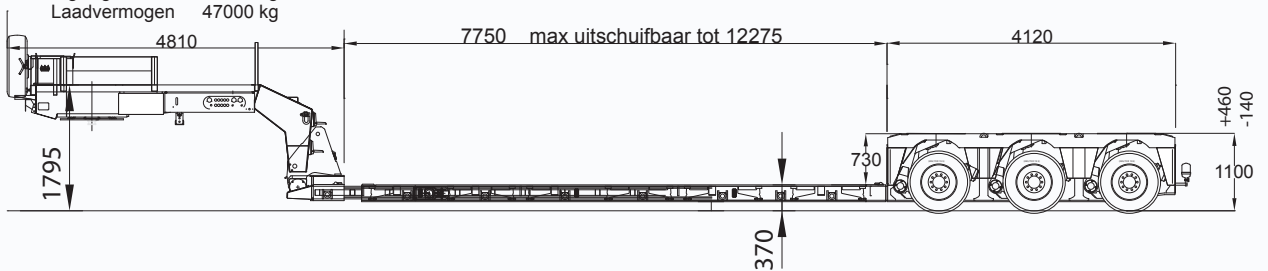

OPLEGGERS

Semi dieplader met hydraulische kleppen / lier
 Eigen gewicht 12.400 kg
 Laadvermogen 41.600 kg

Semi dieplader met hydraulische kleppen
 Eigen gewicht 12.400 kg
 Laadvermogen 41.600 kg

Semi dieplader
 Eigen gewicht 19000 kg
 Laadvermogen 60500 kg

Euro-dieplader
 Eigen gewicht 23680 kg
 Laadvermogen 47000 kg

OPLEGGERS

Semi dieplader
 Eigen gewicht 12.100 kg
 Laadvermogen 23.900 kg

Semi dieplader
 Eigen gewicht 9.000 kg
 Laadvermogen 36.000 kg

Vlakke oplegger uitschuifbaar
 Eigen gewicht 11.800 kg
 Laadvermogen 36.200 kg

Semi dieplader met hydraulische kleppen
 Eigen gewicht 12.800 kg
 Laadvermogen 32.200 kg