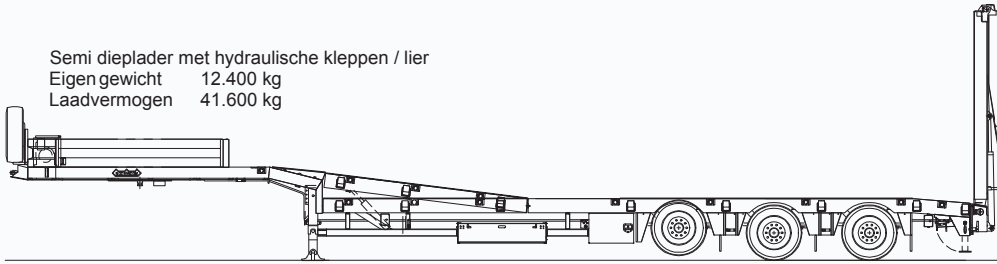

OPLEGGERS

Semi dieplader met hydraulische kleppen / lier
 Eigen gewicht 12.400 kg
 Laadvermogen 41.600 kg

Semi dieplader met hydraulische kleppen
 Eigen gewicht 12.400 kg
 Laadvermogen 41.600 kg

Semi dieplader
 Eigen gewicht 19000 kg
 Laadvermogen 60500 kg

Euro-dieplader
 Eigen gewicht 23680 kg
 Laadvermogen 47000 kg

OPLEGGERS

Semi dieplader
 Eigen gewicht 12.100 kg
 Laadvermogen 23.900 kg

Semi dieplader
 Eigen gewicht 9.000 kg
 Laadvermogen 36.000 kg

Vlakke oplegger uitschuifbaar
 Eigen gewicht 11.800 kg
 Laadvermogen 36.200 kg

Semi dieplader met hydraulische kleppen
 Eigen gewicht 12.800 kg
 Laadvermogen 32.200 kg