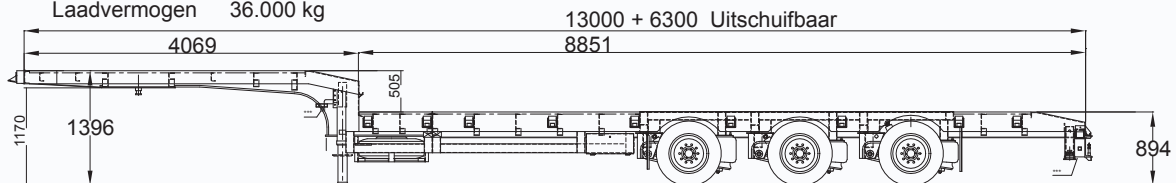

OPLEGGERS

Semi dieplader met hydraulische kleppen / lier
 Eigen gewicht 12.400 kg
 Laadvermogen 41.600 kg

Semi dieplader met hydraulische kleppen
 Eigen gewicht 12.400 kg
 Laadvermogen 41.600 kg

Semi dieplader
 Eigen gewicht 19000 kg
 Laadvermogen 60500 kg

Euro-dieplader
 Eigen gewicht 23680 kg
 Laadvermogen 47000 kg

OPLEGGERS

Semi dieplader
 Eigen gewicht 12.100 kg
 Laadvermogen 23.900 kg

Semi dieplader
 Eigen gewicht 9.000 kg
 Laadvermogen 36.000 kg

Vlakke oplegger uitschuifbaar
 Eigen gewicht 11.800 kg
 Laadvermogen 36.200 kg

Semi dieplader met hydraulische kleppen
 Eigen gewicht 12.800 kg
 Laadvermogen 32.200 kg