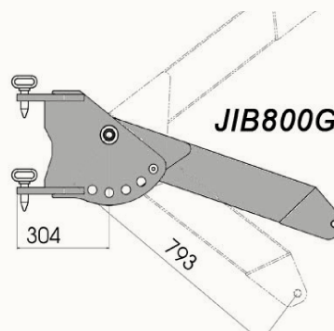

- Max. capaciteit : 600 kg
- Uitvoering : hydraulisch
- Max. lengte : 3833 mm
- Eigen gewicht : 220 kg

- Max. capaciteit : 800 kg
- Uitvoering : handmatig
- Max. lengte : 793 mm
- Eigen gewicht : 51 kg

Ton.

18  
17  
16  
15  
14  
13  
12  
11  
10  
9  
8  
7  
6  
5  
4  
3  
2  
1  
0