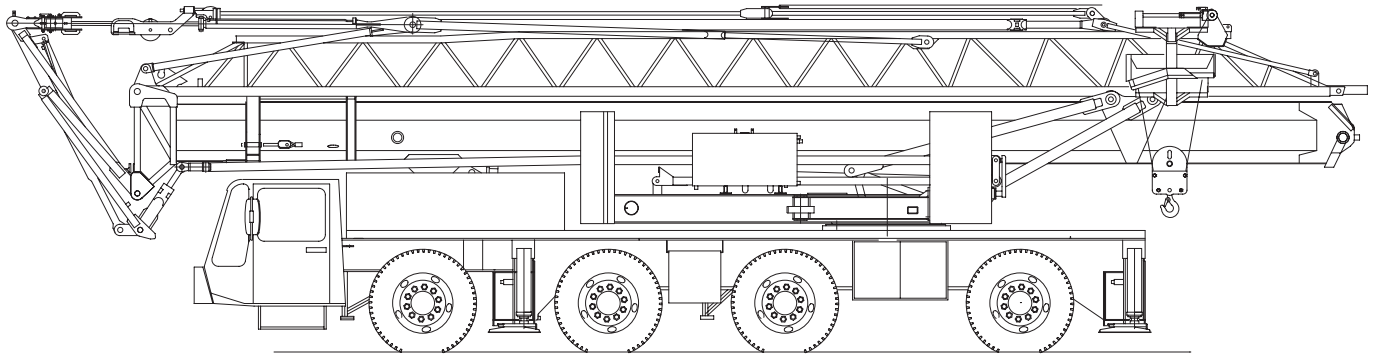

# SPIERINGS SK488 AT4 40 mtr

vlucht in meters	afstempeling 6,93 x 6,85 mtr		afstempeling 6,93 x 5,15 mtr	
	Giek horizontaal	Giek 30° getopt	Giek horizontaal	Giek 30° getopt
3,5	8000	8000	8000	8000
6,0	8000	8000	8000	8000
8,0	8000	8000	8000	7588
9,0	8000	8000	8000	7175
10,0	8000	8000	7305	6285
11,0	8000	7725	6570	5650
12,0	8000	7450	5835	5015
13,0	7825	6735	5295	4545
14,0	7170	6165	4845	4155
15,0	6610	5680	4460	3820
16,0	6130	5365	4125	3535
17,0	5710	4905	3840	3285
18,0	5340	4585	3585	3065
19,0	5015	4305	3360	2870
20,0	4725	4050	3160	2695
21,0	4465	3825	2980	2540
22,0	4230	3625	2820	2400
23,0	4020	3440	2675	2275
24,0	3825	3270	2540	2160
25,0	3650	3120	2420	2050
26,0	3485	2975	2305	1955
27,0	3335	2850	2205	1865
28,0	3200	2730	2110	1785
29,0	3070	2615	2020	1705
30,0	2950	2515	1935	1635
31,0	2840	2415	1860	1570
32,0	2735	2330	1790	1505
33,0	2640	2245	1720	1450
34,0	2550	2165	1660	1395
35,0	2460	2100	1600	1350
36,0	2380		1545	
37,0	2305		1490	
38,0	2235		1440	
39,0	2165		1395	
40,0	2100		1350	

# SPIERINGS SK488 AT4 40 mtr