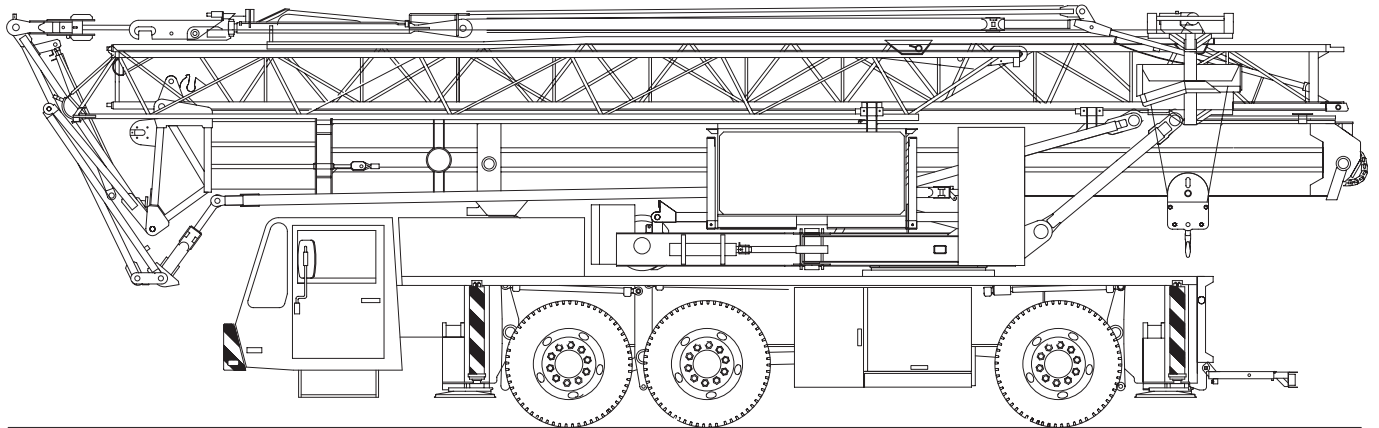

SPIERINGS SK377 AT3 33 mtr

vlucht in meters	afstempeling 6,90 x 6,40 mtr		afstempeling 6,90 x 4,80 mtr	
	Giek horizontaal	Giek 30° getopt	Giek horizontaal	Giek 30° getopt
3,5	7500	7500	7500	7500
6,0	7500	7500	7500	7500
8,0	7500	7500	7500	6260
9,0	7500	7500	6250	5375
10,0	7500	6806	5470	4670
11,0	7030	6050	4860	4170
12,0	6325	5440	4365	3740
13,0	5745	4935	3955	3385
14,0	5260	4515	3510	3090
15,0	4845	4155	3320	2835
16,0	4490	3845	3070	2620
17,0	4175	3580	2850	2430
18,0	3905	3340	2660	2265
19,0	3665	3135	2490	2115
20,0	3450	2945	2340	1985
21,0	3255	2780	2205	1870
22,0	3080	2630	2080	1765
23,0	2925	2495	1970	1665
24,0	2780	2370	1870	1580
25,0	2650	2255	1775	1500
26,0	2530	2150	1690	1425
27,0	2420	2055	1615	1360
28,0	2315	1695	1540	1295
29,0	2220	1900	1475	1250
30,0	2130		1415	
31,0	2050		1355	
32,0	1975		1300	
33,0	1900		1250	

SPIERINGS SK377 AT3 33 mtr