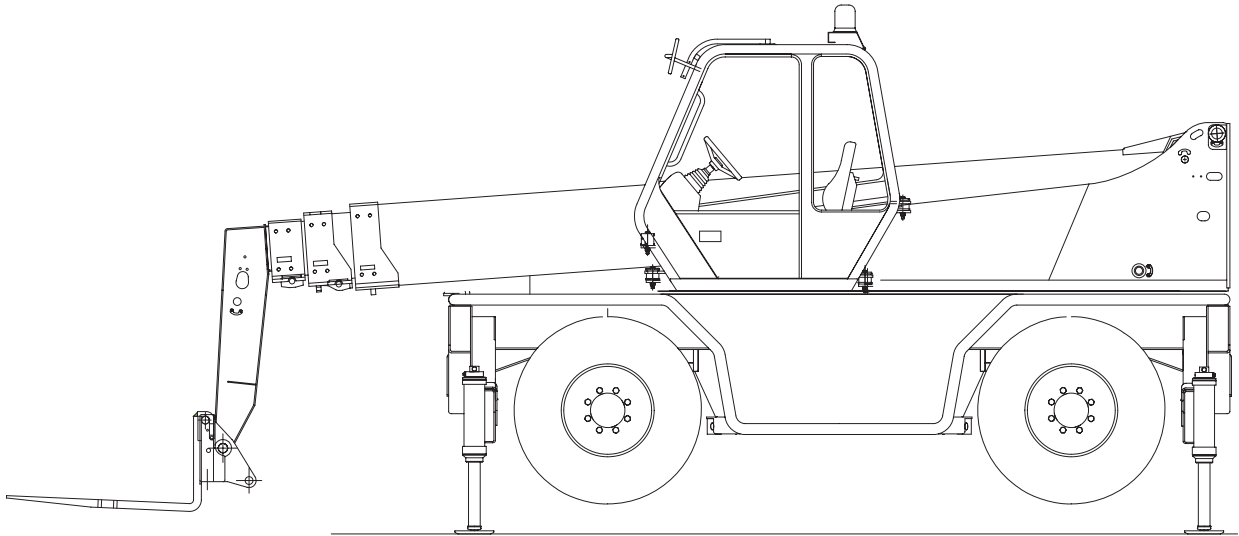

MERLO

ROTO 45.21

MERLO

ROTO 45.21

hulpgiek/afgestempeld

vorken / op banden

vorken/rijden

werkbak