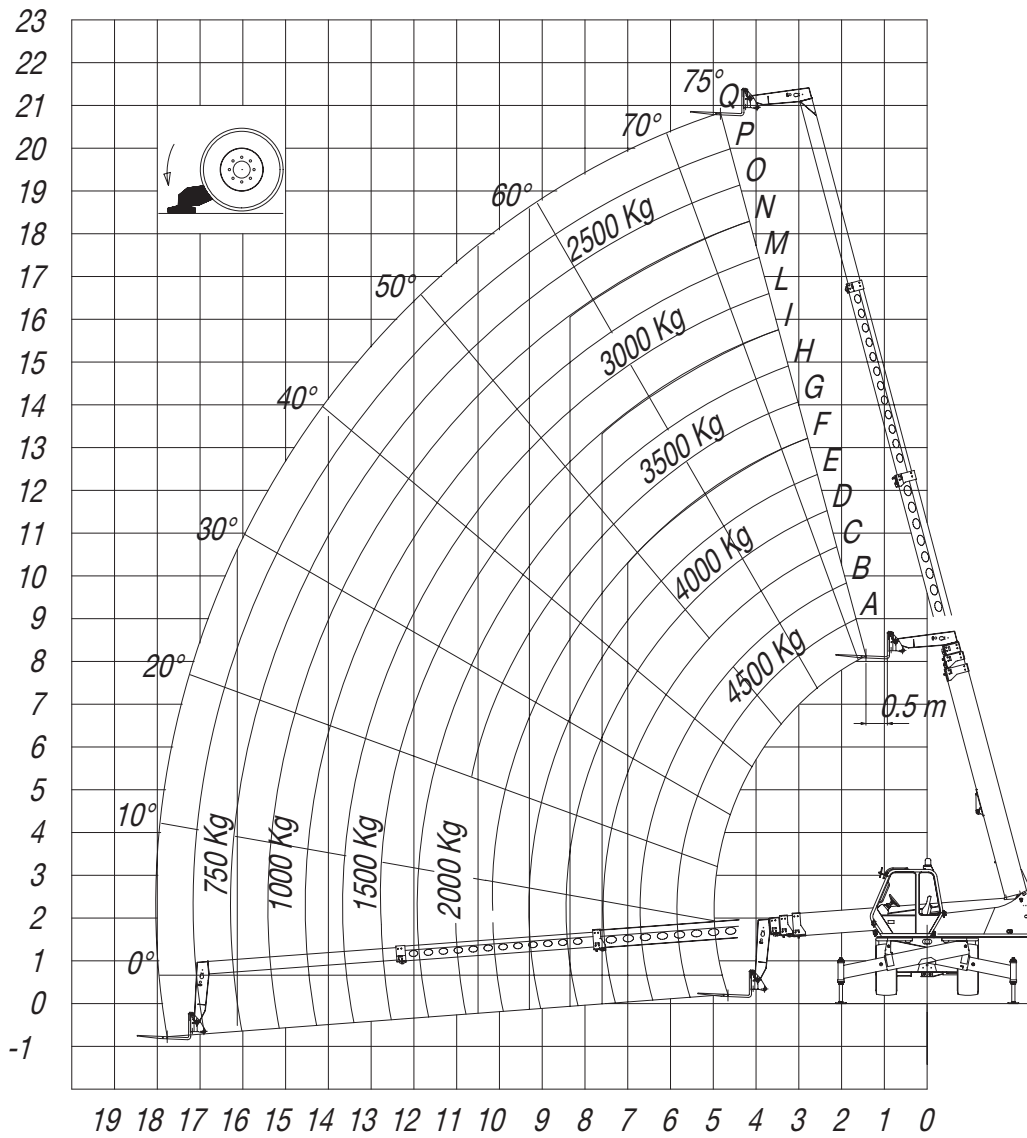

MERLO

ROTO 45.21

MERLO

ROTO 45.21

hulpgiek/afgestempeld

vorken / op banden

vorken/rijden

werkbak