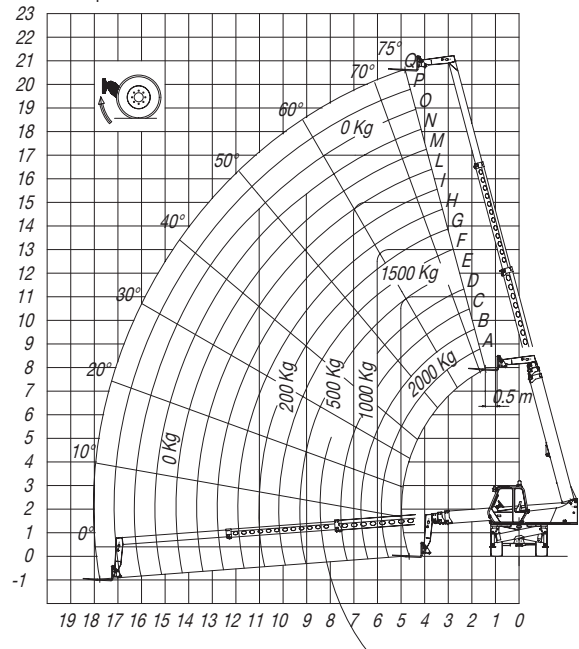

MERLO

ROTO 45.21

MERLO

ROTO 45.21

hulpgiek/afgestempeld

vorken / op banden

vorken/rijden

werkbak