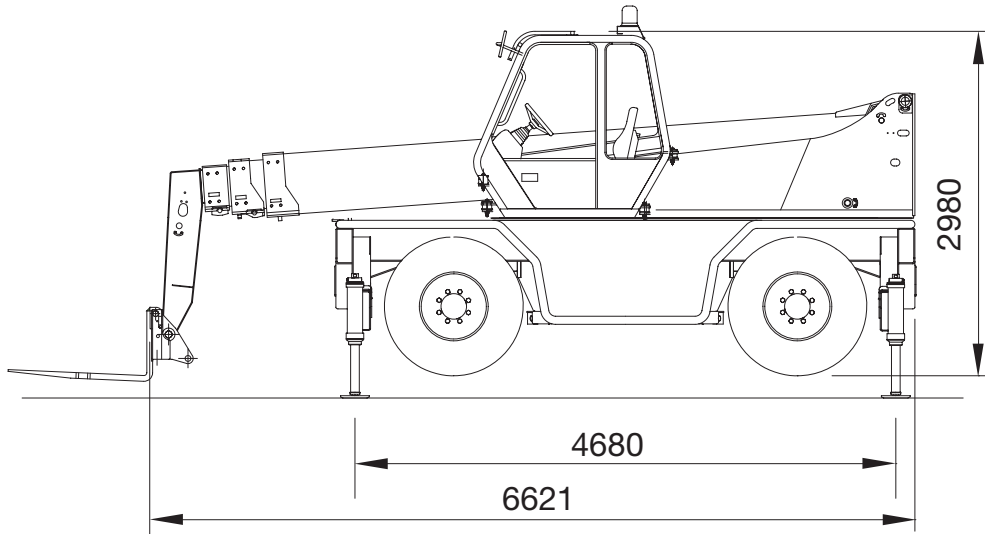

MERLO

ROTO 45.21

MERLO

ROTO 45.21

hulpgiek/afgestempeld

vorken / op banden

vorken/rijden

werkbak