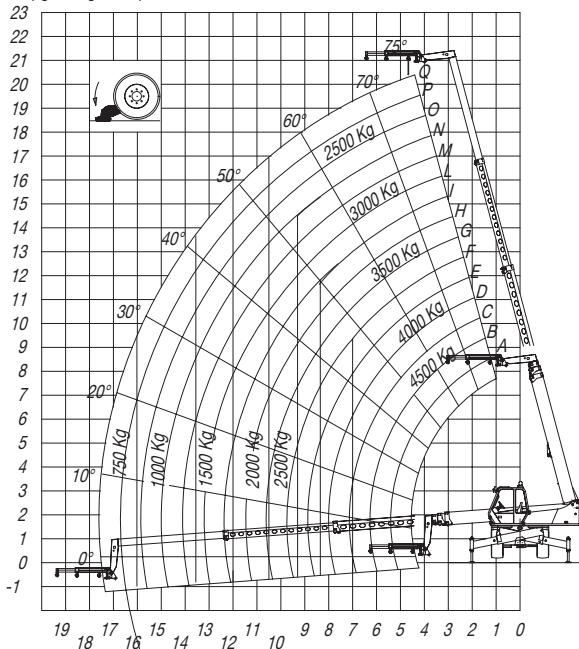

MERLO

ROTO 45.21

MERLO

ROTO 45.21

hulpgiek/afgestempeld

vorken / op banden

vorken/rijden

werkbak