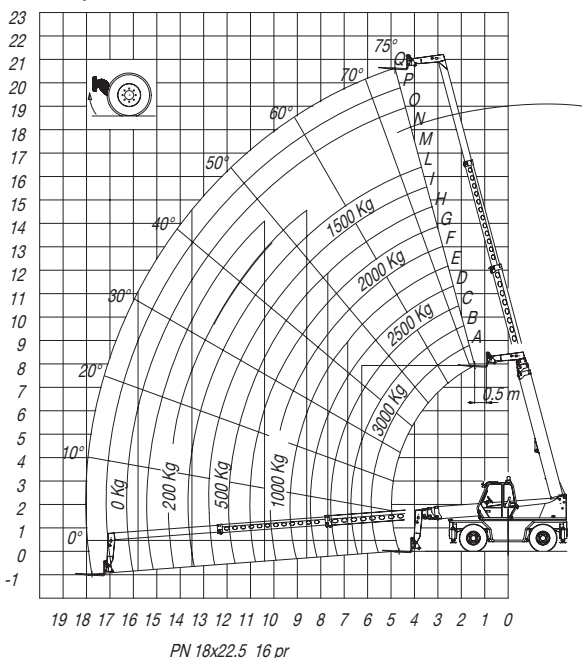

MERLO

ROTO 45.21

MERLO

ROTO 45.21

hulpgiek/afgestempeld

vorken / op banden

vorken/rijden

werkbak